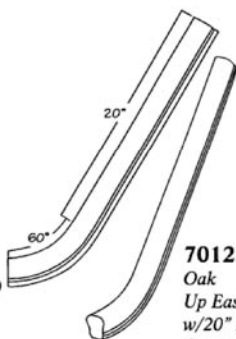

Fittings

All Dimensions based on
7000 Series Fittings

7008 - RO,M,C,BC
7208 - RO,M
7508 - RO,M,C
7708 - RO,M,C
Coped End

7009 - RO,M,C,BC
7209 - RO,M
7509 - RO,M,C,MG,BC,WO
7709 - RO,M,C,MG
Return End

7010 - RO,M,C,BC **7510** - RO,M,C,MG,BC,WO
7210 - RO,M **7710** - RO,M,C,MG
Starting Easing w/Cap

7010 LC
Oak
Starting Easing w/Large Cap

7011 - RO,M,C,BC **7511** - RO,M,C,MG,BC,WO
7211 - RO,M **7711** - RO,M,C,MG
Level Quarter Turn

7011-135° - RO,M,C,BC **7511-135°** - RO,M,C,MG,BC,WO
7211-135° - RO,M **7711-135°** - RO,M,C,MG
Level Quarter Turn 135°

7012 - RO,M,C,BC **7512** - RO,M,C,MG,BC,WO
7212 - RO,M **7712** - RO,M,C,MG
Up Easing

7012 L - 20°
Oak
Up Easing
w/20° Extension
One piece

7013 - RO,M,C,BC **7513** - RO,M,C,MG,BC,WO
7213 - RO,M **7713** - RO,M,C,MG
Over Easing