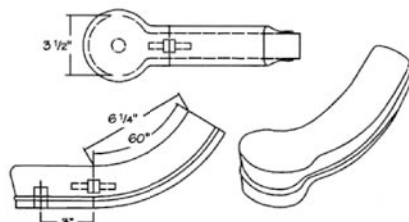

Fittings

All Dimensions based on
7000 Series Fittings

7008 - RO,M,C,BC
7208 - RO,M
7508 - RO,M,C
7708 - RO,M,C
Coped End

7009 - RO,M,C,BC
7209 - RO,M
7509 - RO,M,C,MG,BC,WO
7709 - RO,M,C,MG
Return End

7010 - RO,M,C,BC **7510** - RO,M,C,MG,BC,WO
7210 - RO,M **7710** - RO,M,C,MG
Starting Easing w/Cap

7010 LC
Oak
Starting Easing w/Large Cap

7011 - RO,M,C,BC **7511** - RO,M,C,MG,BC,WO
7211 - RO,M **7711** - RO,M,C,MG
Level Quarter Turn

7011-135° - RO,M,C,BC **7511-135°** - RO,M,C,MG,BC,WO
7211-135° - RO,M **7711-135°** - RO,M,C,MG
Level Quarter Turn 135°