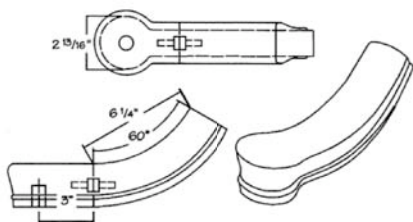

Fittings

All Dimensions based on
7000 Series Fittings

7008 - RO,M,C,BC
7208 - RO,M
7508 - RO,M,C
7708 - RO,M,C
Coped End

7009 - RO,M,C,BC
7209 - RO,M
7509 - RO,M,C,MG,BC,WO
7709 - RO,M,C,MG
Return End

7010 - RO,M,C,BC **7510** - RO,M,C,MG,BC,WO
7210 - RO,M **7710** - RO,M,C,MG
Starting Easing w/Cap

7010 LC
Oak
Starting Easing w/Large Cap

7011 - RO,M,C,BC **7511** - RO,M,C,MG,BC,WO
7211 - RO,M **7711** - RO,M,C,MG
Level Quarter Turn

7011-135° - RO,M,C,BC **7511-135** - RO,M,C,MG,BC,WO
7211-135° - RO,M **7711-135** - RO,M,C,MG
Level Quarter Turn 135°