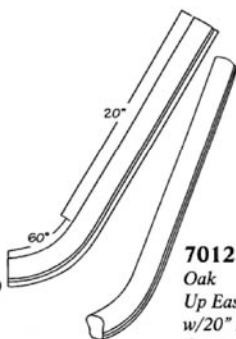

Fittings

All Dimensions based on
7000 Series Fittings

7008 - RO,M,C,BC
7208 - RO,M
7508 - RO,M,C
7708 - RO,M,C
Coped End

7009 - RO,M,C,BC
7209 - RO,M
7509 - RO,M,C,MG,BC,WO
7709 - RO,M,C,MG
Return End

7010 - RO,M,C,BC **7510** - RO,M,C,MG,BC,WO
7210 - RO,M **7710** - RO,M,C,MG
Starting Easing w/Cap

7010 LC
Oak
Starting Easing w/Large Cap

7011 - RO,M,C,BC **7511** - RO,M,C,MG,BC,WO
7211 - RO,M **7711** - RO,M,C,MG
Level Quarter Turn

7011-135° - RO,M,C,BC **7511-135** - RO,M,C,MG,BC,WO
7211-135° - RO,M **7711-135** - RO,M,C,MG
Level Quarter Turn 135°

7012 - RO,M,C,BC **7512** - RO,M,C,MG,BC,WO
7212 - RO,M **7712** - RO,M,C,MG
Up Easing

7012 L - 20°
Oak
Up Easing
w/20° Extension
One piece

7013 - RO,M,C,BC **7513** - RO,M,C,MG,BC,WO
7213 - RO,M **7713** - RO,M,C,MG
Over Easing