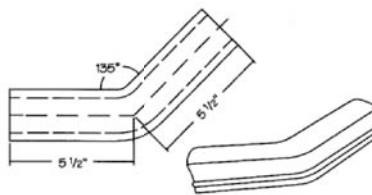

Fittings

All Dimensions based on
7000 Series Fittings

7008 - RO,M,C,BC
7208 - RO,M
7508 - RO,M,C
7708 - RO,M,C
Coped End

7009 - RO,M,C,BC
7209 - RO,M
7509 - RO,M,C,MG,BC,WO
7709 - RO,M,C,MG
Return End

7010 - RO,M,C,BC **7510** - RO,M,C,MG,BC,WO
7210 - RO,M **7710** - RO,M,C,MG
Starting Easing w/Cap

7010 LC
Oak
Starting Easing w/Large Cap

7011 - RO,M,C,BC **7511** - RO,M,C,MG,BC,WO
7211 - RO,M **7711** - RO,M,C,MG
Level Quarter Turn

7011-135° - RO,M,C,BC **7511-135** - RO,M,C,MG,BC,WO
7211-135° - RO,M **7711-135** - RO,M,C,MG
Level Quarter Turn 135°