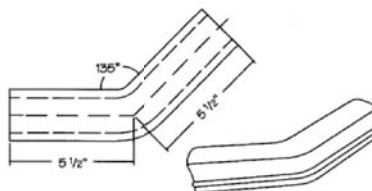

Fittings

All Dimensions based on
7000 Series Fittings

7008 - RO,M,C,BC
7208 - RO,M
7508 - RO,M,C
7708 - RO,M,C
Coped End

7009 - RO,M,C,BC
7209 - RO,M
7509 - RO,M,C,MG,BC,WO
7709 - RO,M,C,MG
Return End

7010 - RO,M,C,BC **7510** - RO,M,C,MG,BC,WO
7210 - RO,M **7710** - RO,M,C,MG
Starting Easing w/Cap

7010 LC
Oak
Starting Easing w/Large Cap

7011 - RO,M,C,BC **7511** - RO,M,C,MG,BC,WO
7211 - RO,M **7711** - RO,M,C,MG
Level Quarter Turn

7011-135° - RO,M,C,BC **7511-135°** - RO,M,C,MG,BC,WO
7211-135° - RO,M **7711-135°** - RO,M,C,MG
Level Quarter Turn 135°