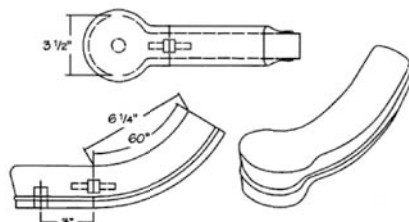

Fittings

All Dimensions based on
7000 Series Fittings

7008 - RO,M,C,BC
7208 - RO,M
7508 - RO,M,C
7708 - RO,M,C
Coped End

7009 - RO,M,C,BC
7209 - RO,M
7509 - RO,M,C,MG,BC,WO
7709 - RO,M,C,MG
Return End

7010 - RO,M,C,BC **7510** - RO,M,C,MG,BC,WO
7210 - RO,M **7710** - RO,M,C,MG
Starting Easing w/Cap

7010 LC
Oak
Starting Easing w/Large Cap

7011 - RO,M,C,BC **7511** - RO,M,C,MG,BC,WO
7211 - RO,M **7711** - RO,M,C,MG
Level Quarter Turn

7011-135° - RO,M,C,BC **7511-135** - RO,M,C,MG,BC,WO
7211-135° - RO,M **7711-135** - RO,M,C,MG
Level Quarter Turn 135°