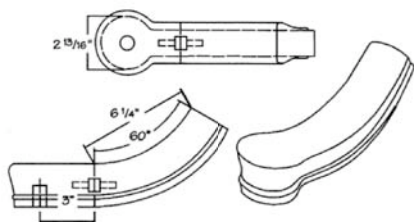

Fittings

All Dimensions based on
7000 Series Fittings

7008 - RO,M,C,BC
7208 - RO,M
7508 - RO,M,C
7708 - RO,M,C
Coped End

7009 - RO,M,C,BC
7209 - RO,M
7509 - RO,M,C,MG,BC,WO
7709 - RO,M,C,MG
Return End

7010 - RO,M,C,BC **7510** - RO,M,C,MG,BC,WO
7210 - RO,M **7710** - RO,M,C,MG
Starting Easing w/Cap

7010 LC
Oak
Starting Easing w/Large Cap

7011 - RO,M,C,BC **7511** - RO,M,C,MG,BC,WO
7211 - RO,M **7711** - RO,M,C,MG
Level Quarter Turn

7011-135° - RO,M,C,BC **7511-135°** - RO,M,C,MG,BC,WO
7211-135° - RO,M **7711-135°** - RO,M,C,MG
Level Quarter Turn 135°